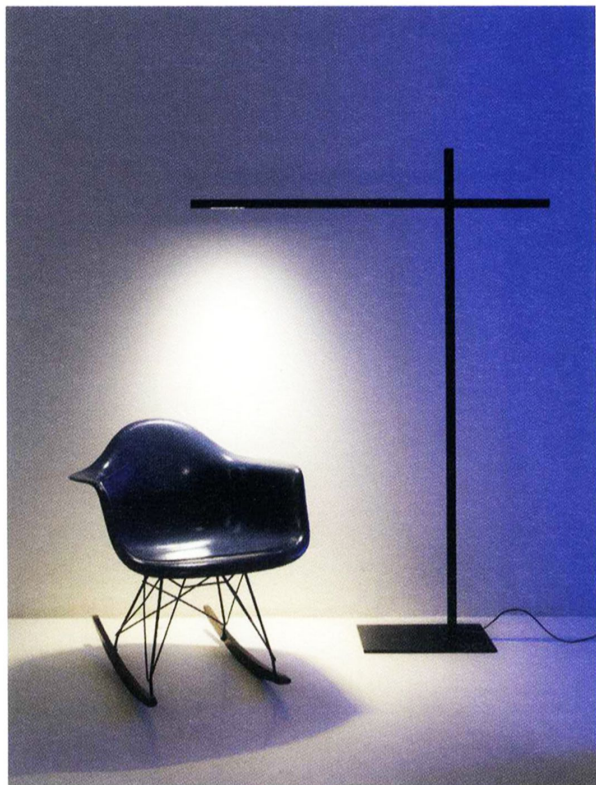

XXVI COMPASSO D'ORO ADI

HASHI

Davide Groppi

Federico Delrosso – Federico Delrosso Architects

[WWW.ADIDESIGNINDEX.COM/
2019_A00227](http://WWW.ADIDESIGNINDEX.COM/2019_A00227)

TIPOLOGIA: apparecchi di illuminazione

PRODUCT TYPE: lighting fixture

T33

Officina della Scala

Franco Albini

[WWW.ADIDESIGNINDEX.COM/
2019_A00796](http://WWW.ADIDESIGNINDEX.COM/2019_A00796)

TIPOLOGIA: arredi e complementi per la casa

PRODUCT TYPE: furniture and accessories
for the home