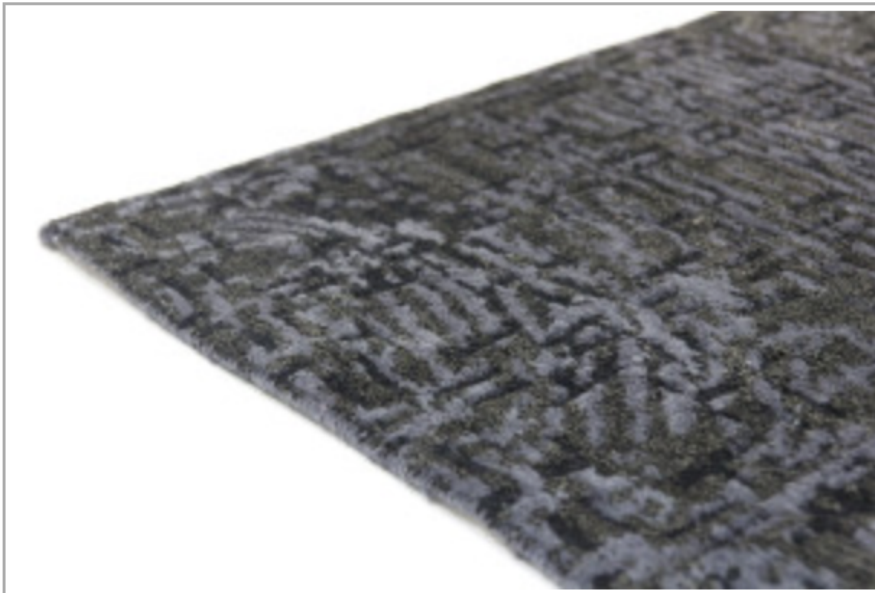

cc-tapis e Federico Delrosso presentano Behind Surfaces

In occasione del Salone del Mobile 2016 cc-tapis, Federico Delrosso architetti e cc-for Education, con la sponsorizzazione tecnica di Davide Groppi, presentano il nuovo tappeto Behind Surfaces con un'installazione audiovisiva e tattile progettata per stimolare i sensi ed esplorare la

relazione tra l'architettura e la cultura tradizionale dei tappeti in Tibet.

Behind Surfaces nasce da una ricerca su ciò che sta dietro, dietro una superficie, una materia, l'architettura stessa ma anche il vuoto. E' una superficie che si spoglia della propria funzione decorativa, attraverso una trasposizione concettuale di layers indaga il concetto dell'oltre, andando nella profondità della materia, ma anche di un territorio, di una cultura.